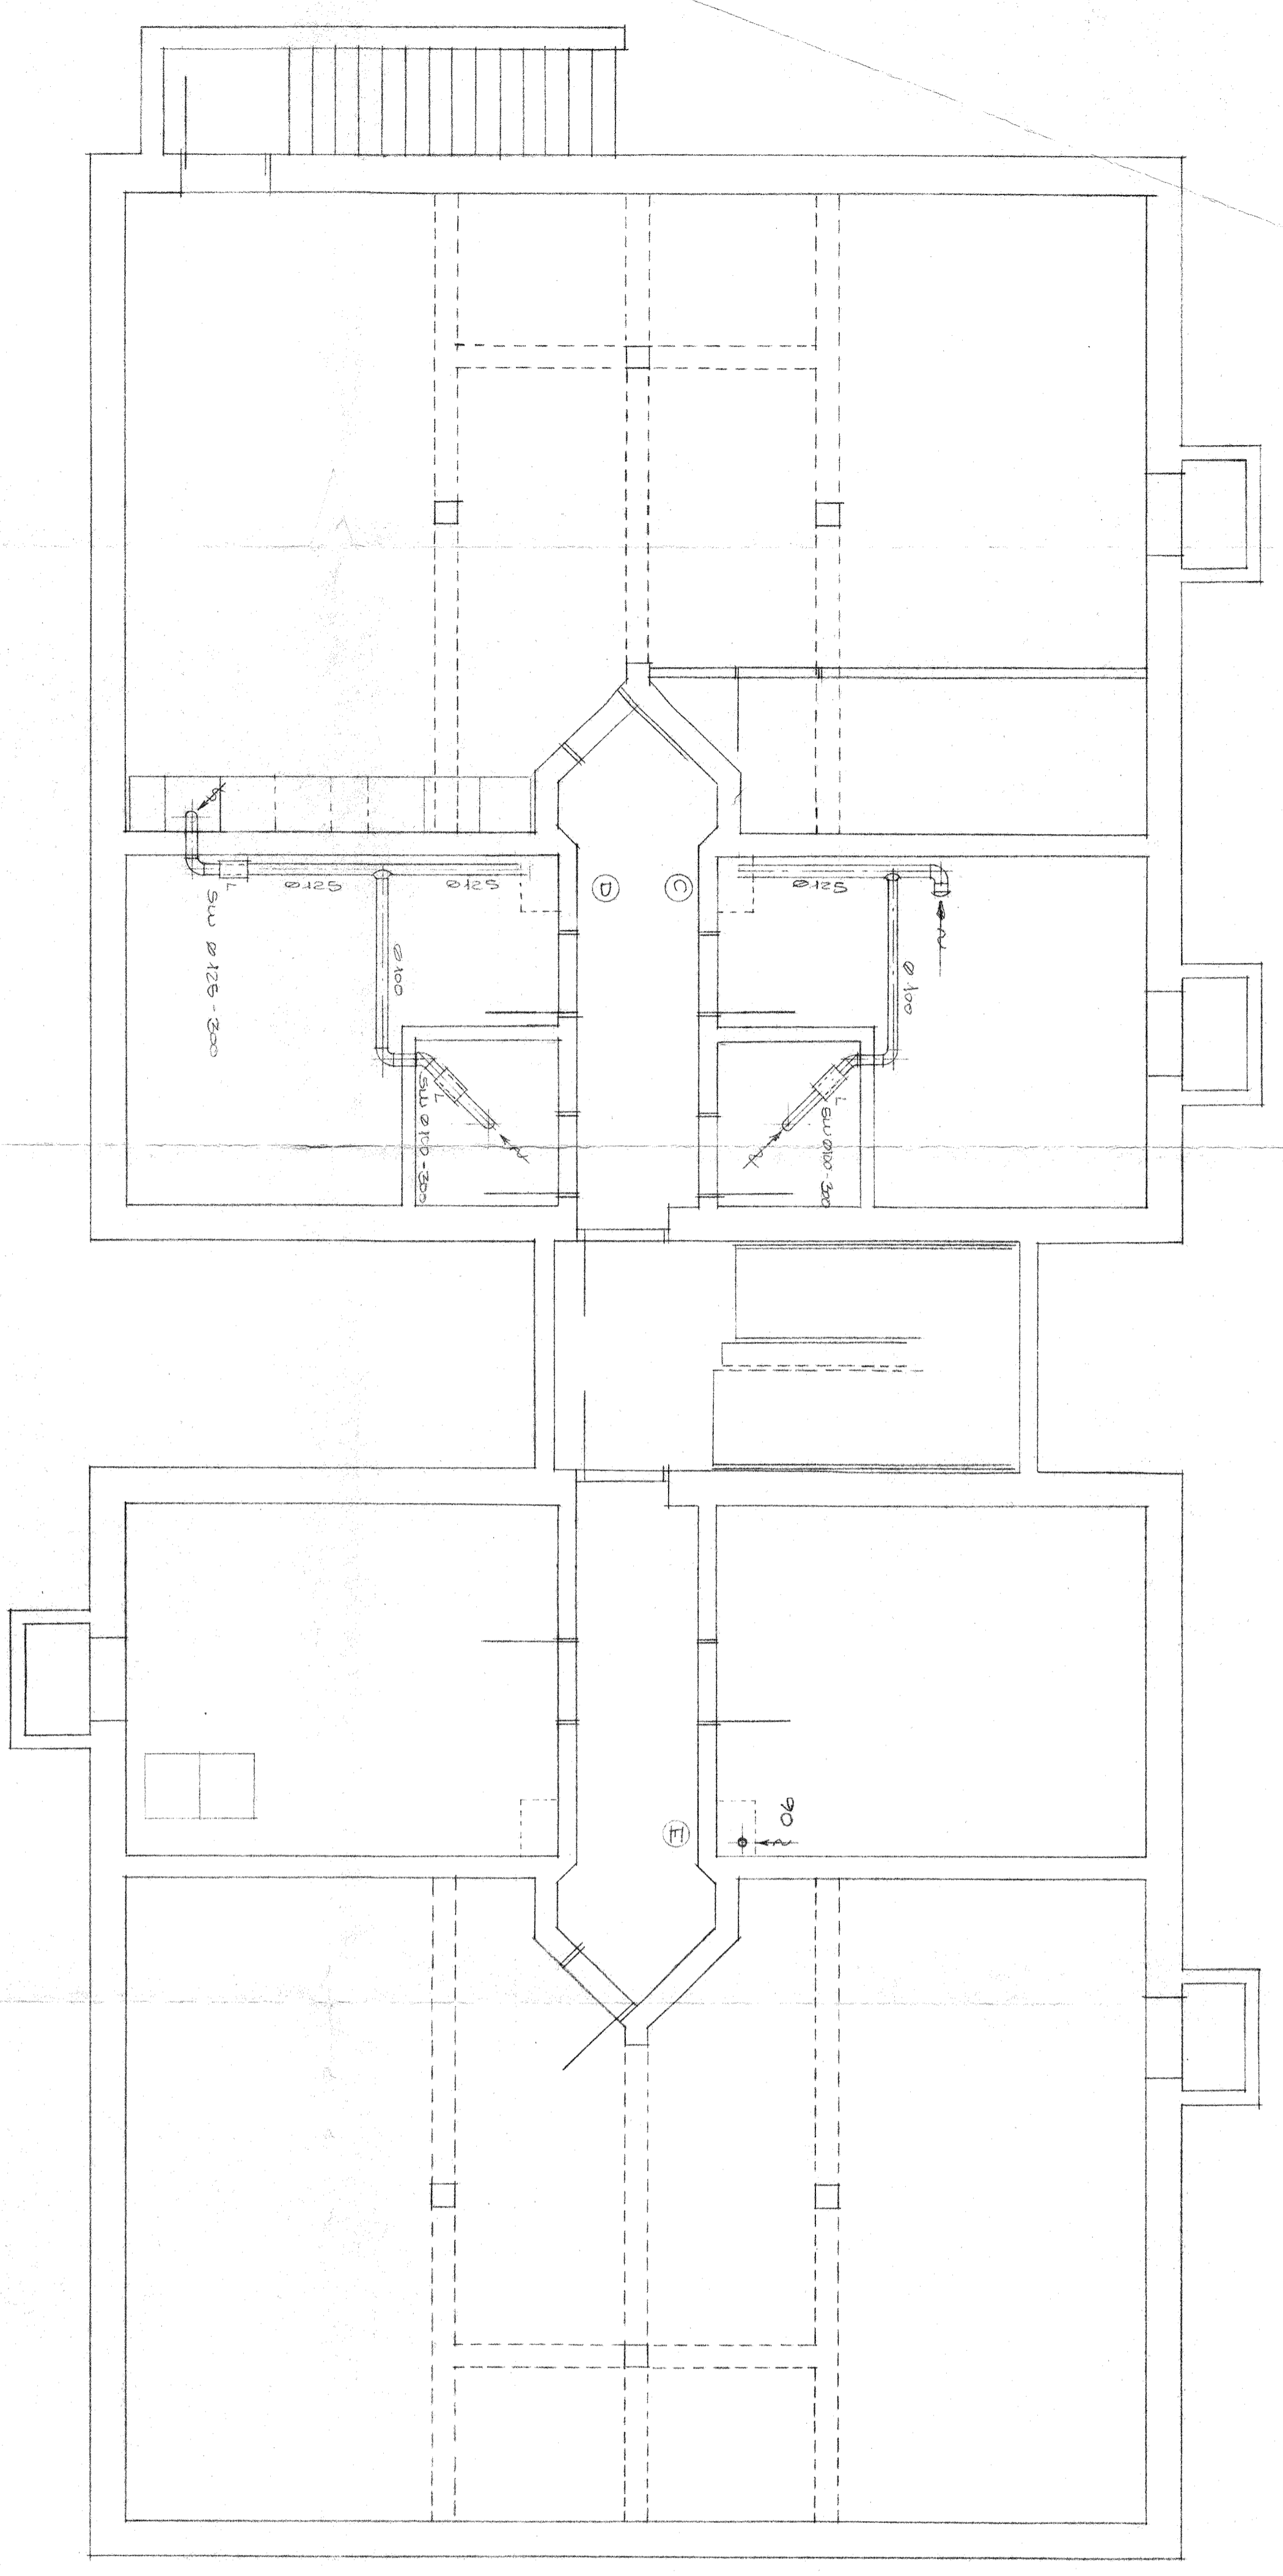

KÄLDERPLAN.

VÄRRE VENTILATIONSKONTAKT
 C-D OCH E, SE TEKNISKA 195050-2
 ANMÄRKNING: ENHETEN KA B UCH 100/125
 FÖR V.H.H.: KONTROLLVENTIL

Sik.	Genstand	Mik. Nr.	Temp. Nr.	Materiale	Model Nr.	Varst
	DANSK VENTILATIONSKONTAKT 7/5					
	BEHÖRVED 8					
	8680 RY					
	TE 86875044					
	DANSK KOLLEKT					
	8680 RY					
	UNDERSÖKNING					
	TE 86875044					
	KÄLDERPLAN					
	195050-3R1					