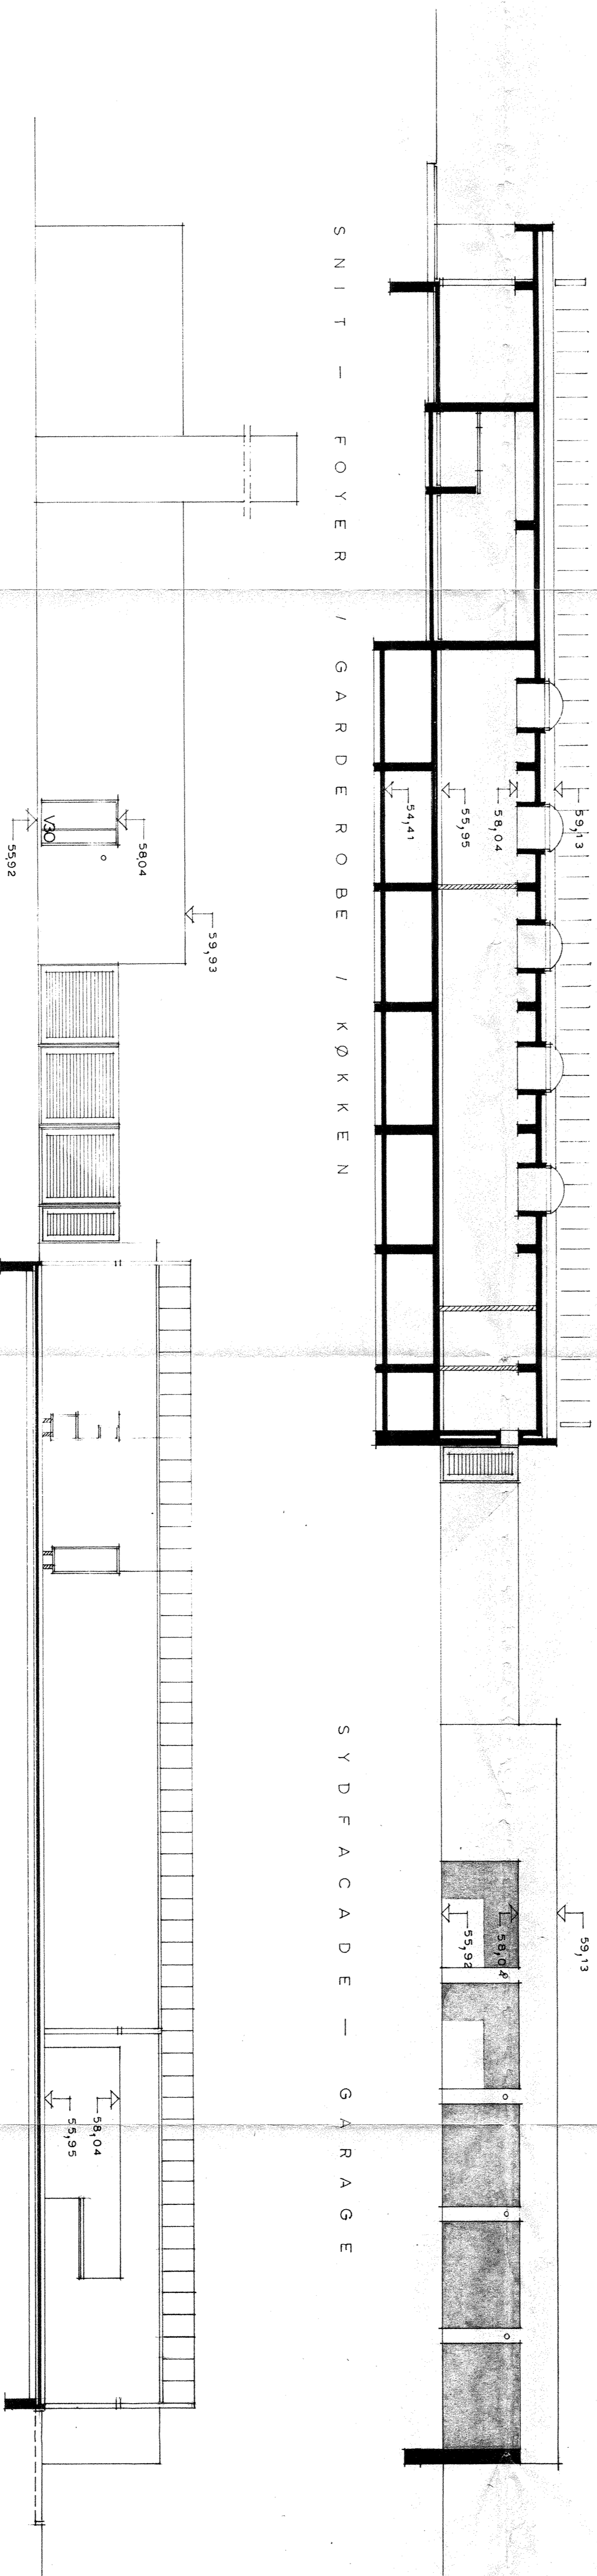

N O R D F A C A D E - V A R M E C E N T R A L

S N I T - B U T I K

S Y D F A C A D E - G Å R A G E

S N I T - Ø L S T U E / C A F E T E R I A /