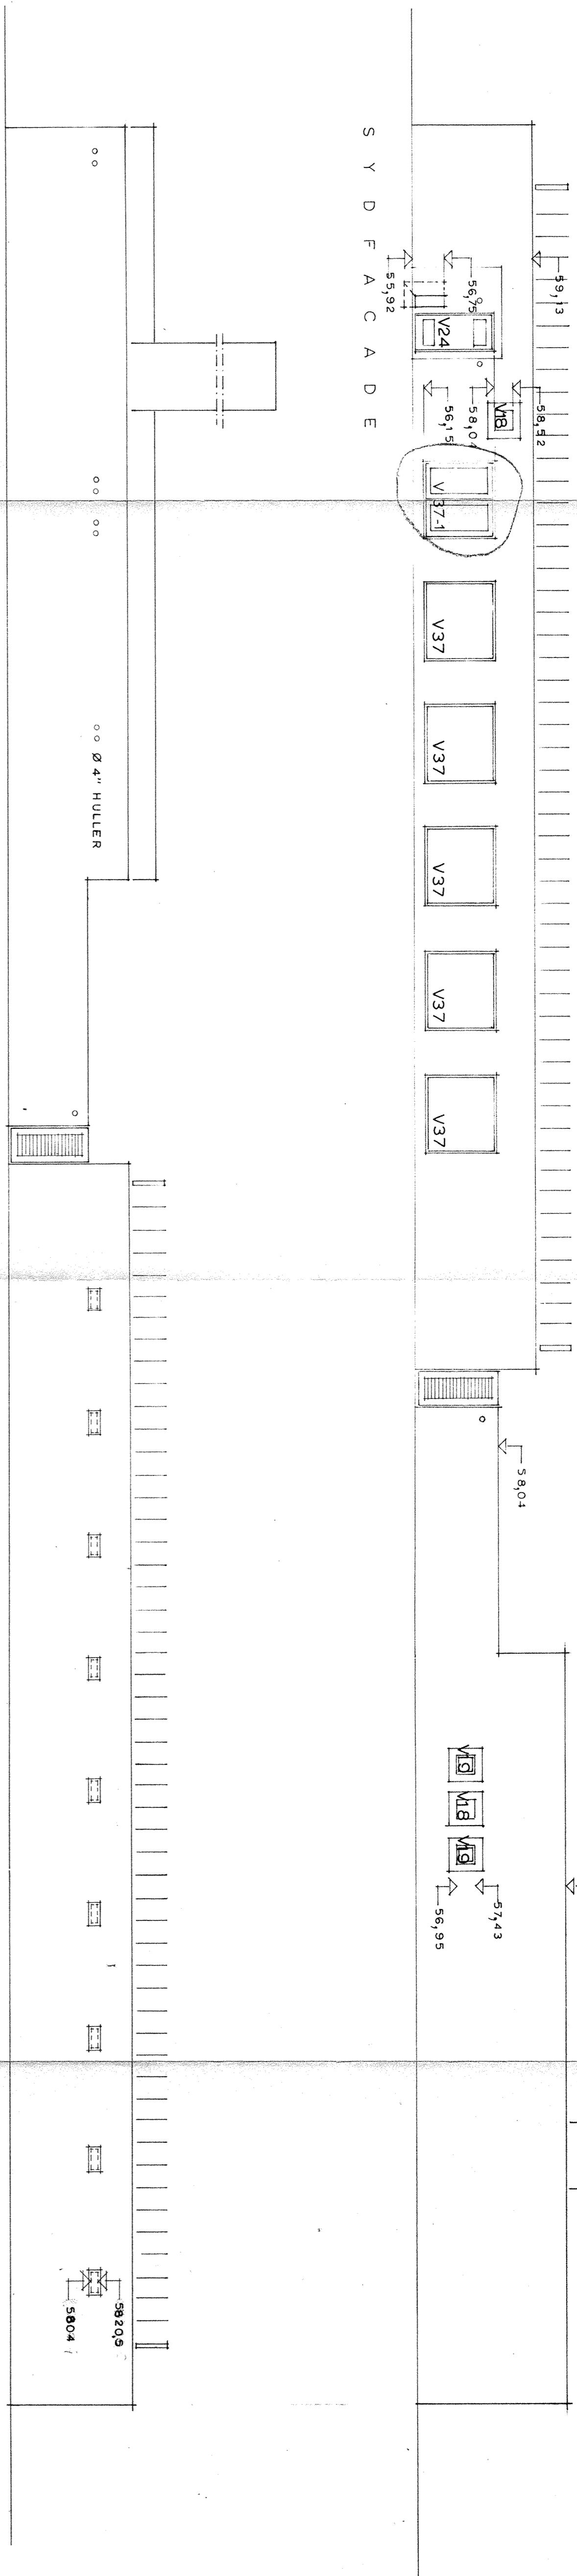

S Y D F A C A D E

N O R D F A C A D E

S N I T - F O Y E R / G A R D E R O B E / K Ø K K E N