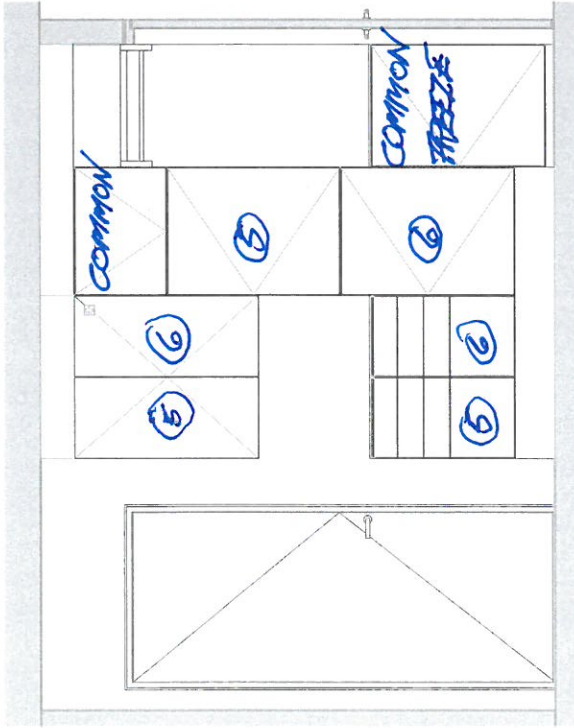

① Type 2 - A-A  
1 : 25

② Type 2 - B-B  
1 : 25

1:25  
1:25  
1:25  
1:25

Arkitekt: AHEAD-arkitektur Aps - Libaugade 1 - 8000 Aarhus C

Entrepreneur/ingeniør:

Entrepreneur/ingeniør:

Type 2 - Køkken opstalt

Sag: Søjlyparken 2-12 - Nye køkkener

Bygherre: Kollegiekontoret

Tegnet af: JOJ

KGR

Sags nummer: 1900

Date: 2019.02.11

No.	Beskrivelse	Dato

① Type 2 - A-A  
1 : 25

② Type 2 - B-B  
1 : 25