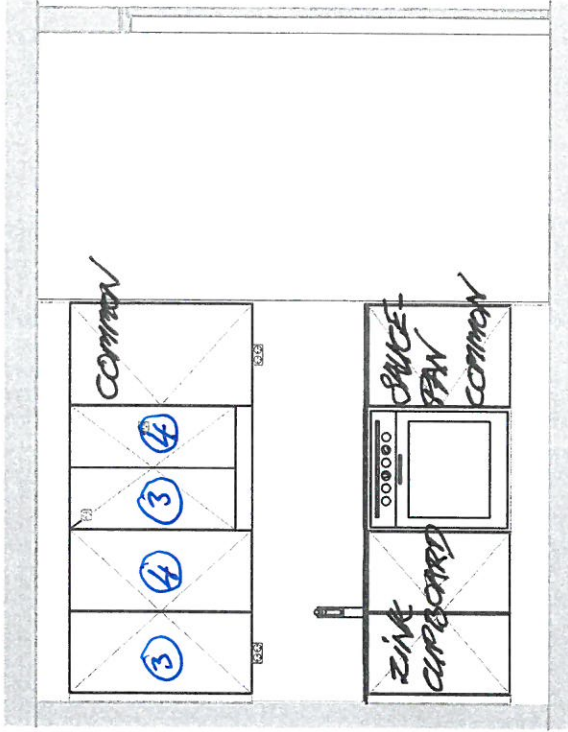

### Type 2 - Køkken opstalt

Sag: Skejbyparken 2-12 - Nye køkkener

Bygherre: Kollegiekontoret

Tegnet af: JOJ

KGR

Sags nummer: 1900

Date: 2019.02.11

3.01

Målestok: 1 : 25

No.	Beskrivelse	Dato

① Type 1 - A-A  
1 : 25

② Type 1 - B-B  
1 : 25

624  
72  
88  
93

Arkitekt: AHEAD-arkitektur Aps - Libaugade 1 - 8000 Aarhus C

Entreprenør/ingeniør:

Entreprenør/ingeniør: