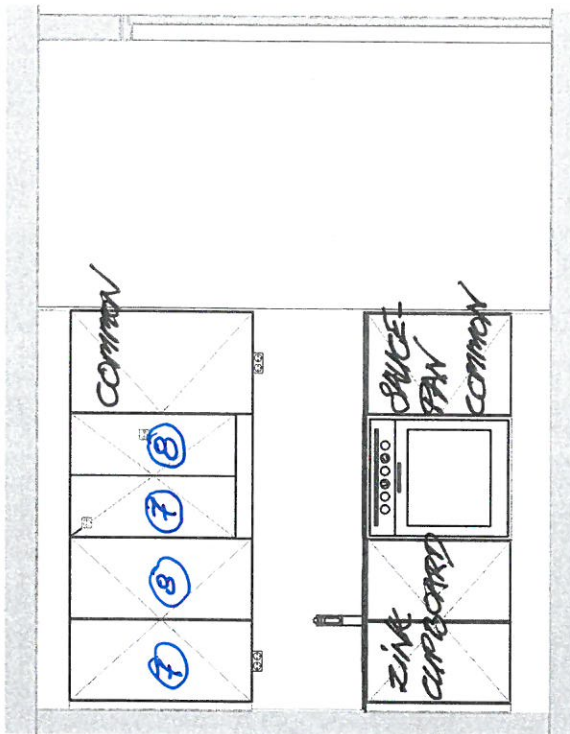

### Type 1 - Køkken opstalt

Sag: Skelbyparken 2-12 - Nye køkkener

Bygherre: Kollegiekontoret

Tegnet af: JOJ

KGR

Sags nummer: 1900

Dato: 2019.02.11

3.00

Målestok: 1 : 25

① Type 1 - A-A  
1 : 25

② Type 1 - B-B  
1 : 25

6.24  
F  
88  
15

Arkitekt: AHEAD-arkitektur Aps - Libaugade 1 - 8000 Aarhus C

Entreprenør/ingeniør:

Entreprenør/ingeniør:

No.	Beskrivelse	Dato