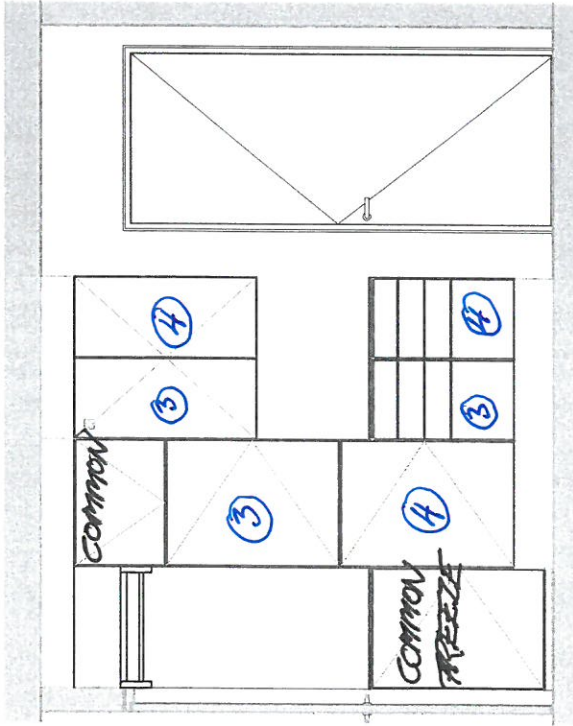

### Type 2 - Køkken opstalt

Sag: Skejbyparken 2-12 - Nye køkkener

Bygherre: Kollegiekontoret

Tegnet af: JOJ

KGR

Sags nummer: 1900

Date: 2019.02.11

3.01

Målestok: 1 : 25

No.	Beskrivelse	Dato

① Type 1 - A-A  
1 : 25

② Type 1 - B-B  
1 : 25

624  
72  
88  
93

Arkitekt: AHEAD-arkitektur Aps - Libaugade 1 - 8000 Aarhus C

Entreprenør/ingeniør:

Entreprenør/ingeniør: