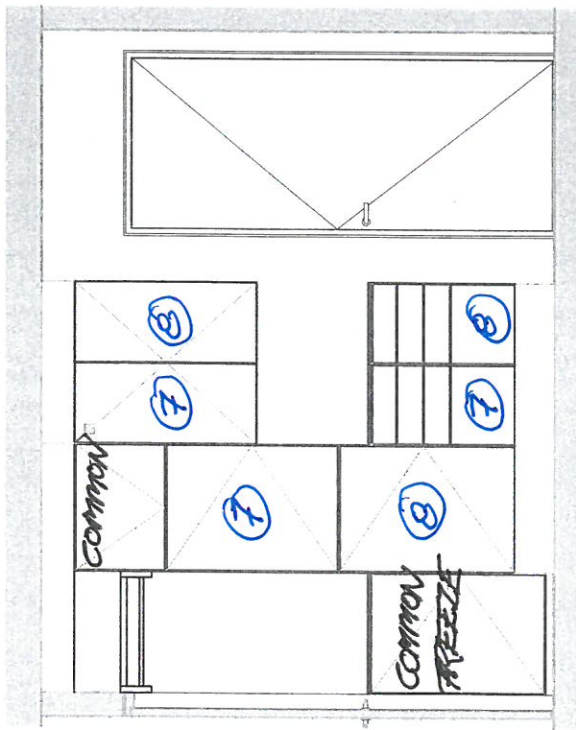

### Type 1 - Køkken opstalt

Sag: Skelbyparken 2-12 - Nye køkkener

Bygherre: Kollegiekontoret

Tegnet af: JOJ

KGR

Sags nummer: 1900

Dato: 2019.02.11

3.00

Målestok: 1 : 25

① Type 1 - A-A  
1 : 25

② Type 1 - B-B  
1 : 25

6.24  
F  
88  
15

Arkitekt: AHEAD-arkitektur Aps - Libaugade 1 - 8000 Aarhus C

Entreprenør/ingeniør:

Entreprenør/ingeniør:

No.	Beskrivelse	Dato