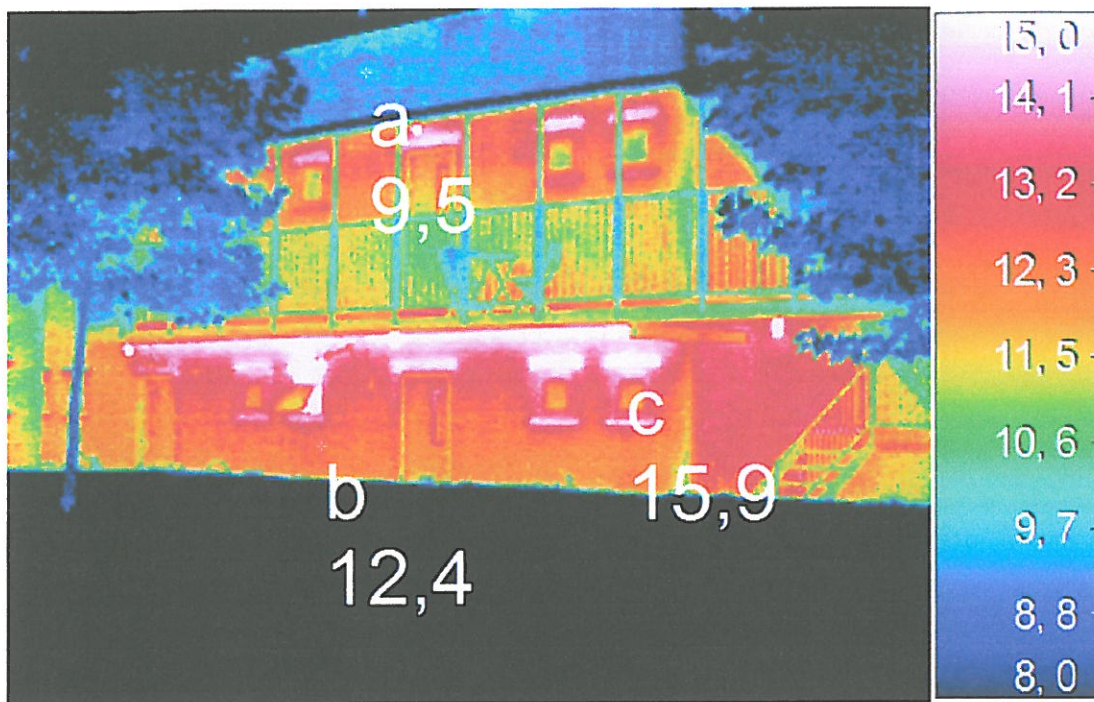

Termografi

Grundtvig Hus Kollegiet

Gøteborg Allé 14, 8200 Århus N

Hus 4

Underside af svalegang er ca. 5 grader varmere end gavl

Hus 4

Hus 8

Hus 8

Sokkel er ca. 6 grader varmere end facade

Hus 13

Hus 13