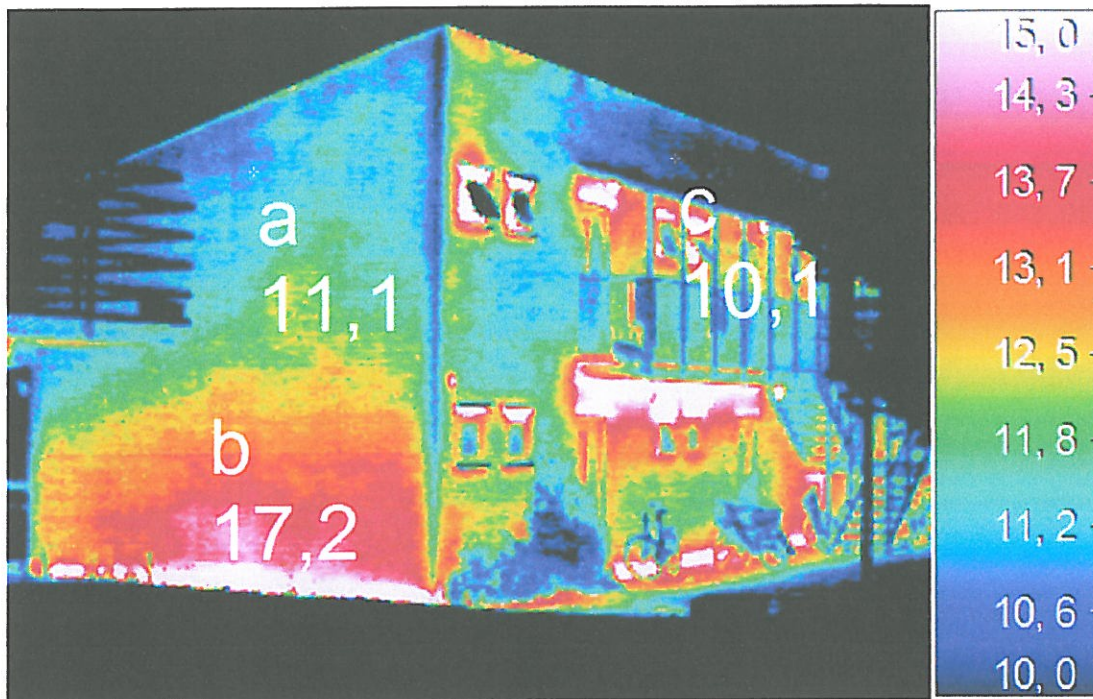

Termografi

Grundtvig Hus Kollegiet

Gøteborg Allé 14, 8200 Århus N

Hus 4

Underside af svalegang er ca. 5 grader varmere end gavl

Hus 4

Hus 8

Hus 8

Sokkel er ca. 6 grader varmere end facade

Hus 13

Hus 13