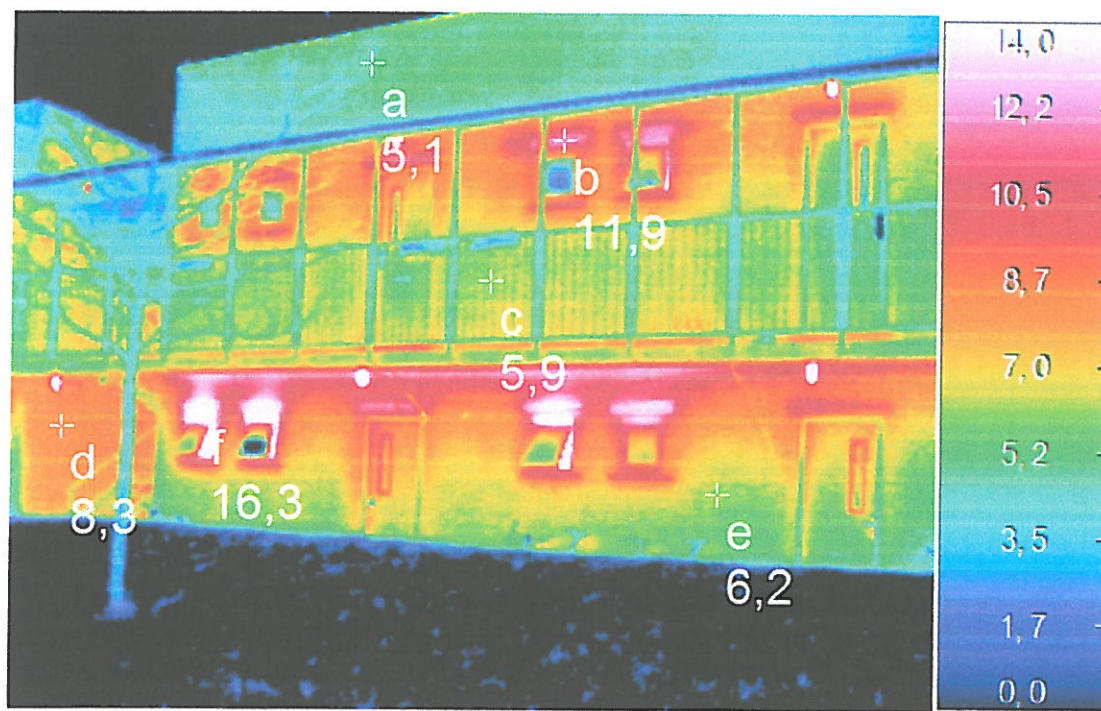

Termografi

Grundtvig Hus Kollegiet

Gøteborg Allé 14, 8200 Århus N

Hus 4

Underside af svalegang er ca. 5 grader varmere end gavl

Hus 4

Hus 8

Hus 8

Sokkel er ca. 6 grader varmere end facade

Hus 13

Hus 13