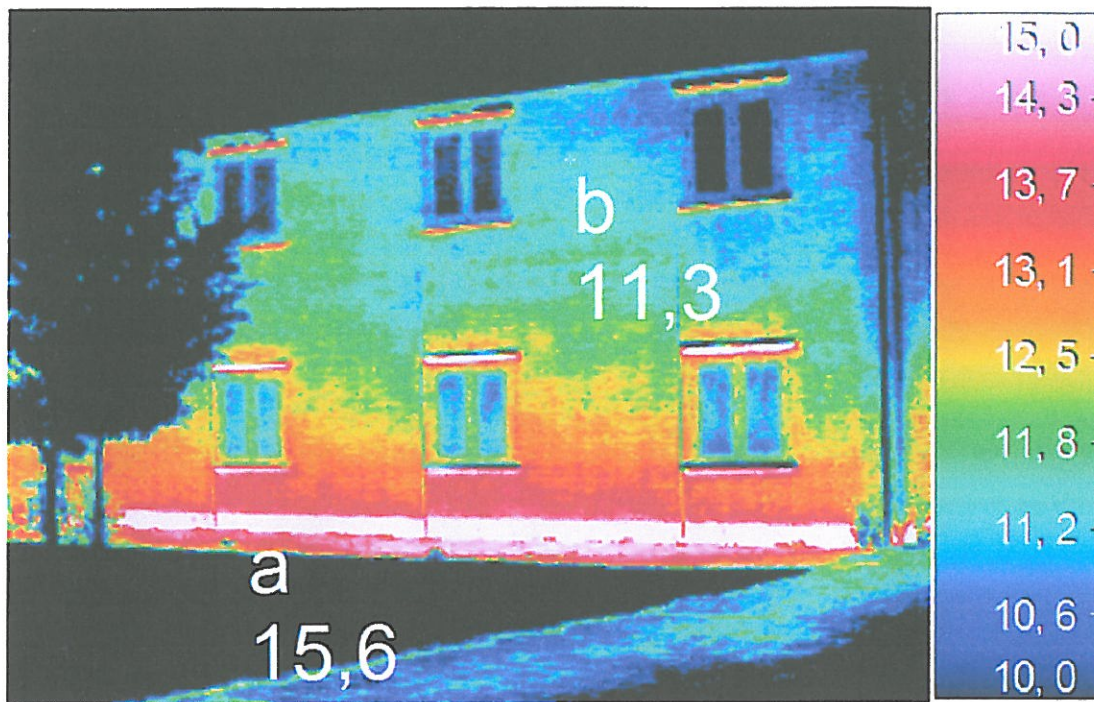

Termografi

Grundtvig Hus Kollegiet

Gøteborg Allé 14, 8200 Århus N

Hus 4

Underside af svalegang er ca. 5 grader varmere end gavl

Hus 4

Hus 8

Hus 8

Sokkel er ca. 6 grader varmere end facade

Hus 13

Hus 13