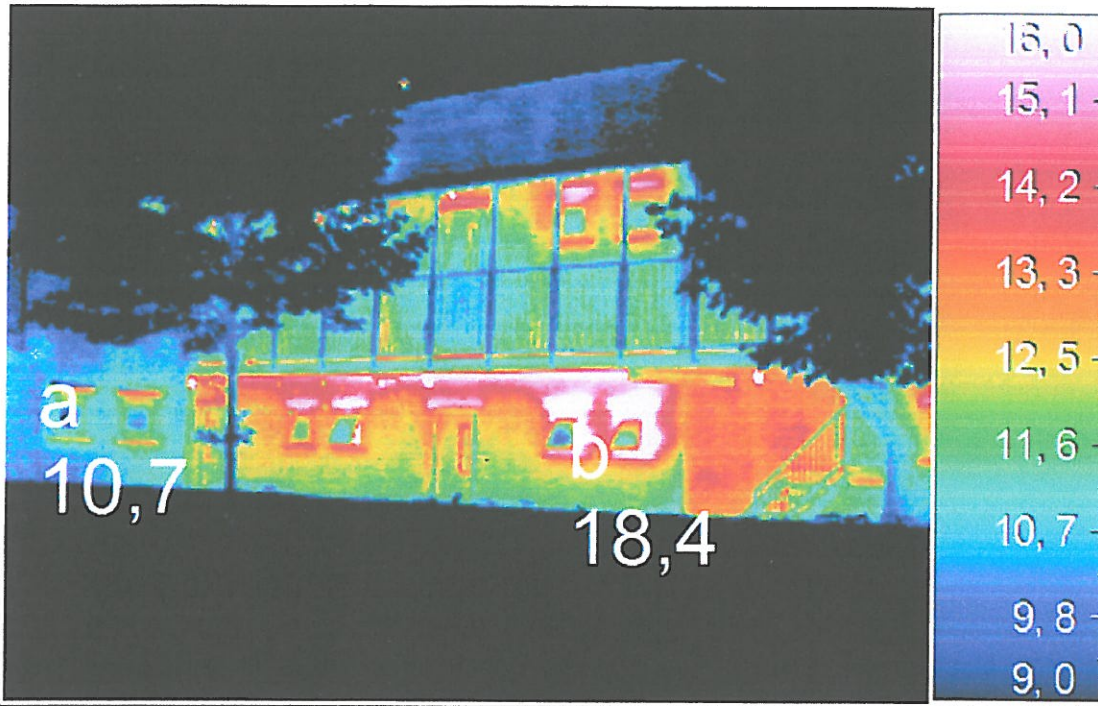

Termografi

Grundtvig Hus Kollegiet

Gøteborg Allé 14, 8200 Århus N

Hus 4

Underside af svalegang er ca. 5 grader varmere end gavl

Hus 4

Hus 8

Hus 8

Sokkel er ca. 6 grader varmere end facade

Hus 13

Hus 13